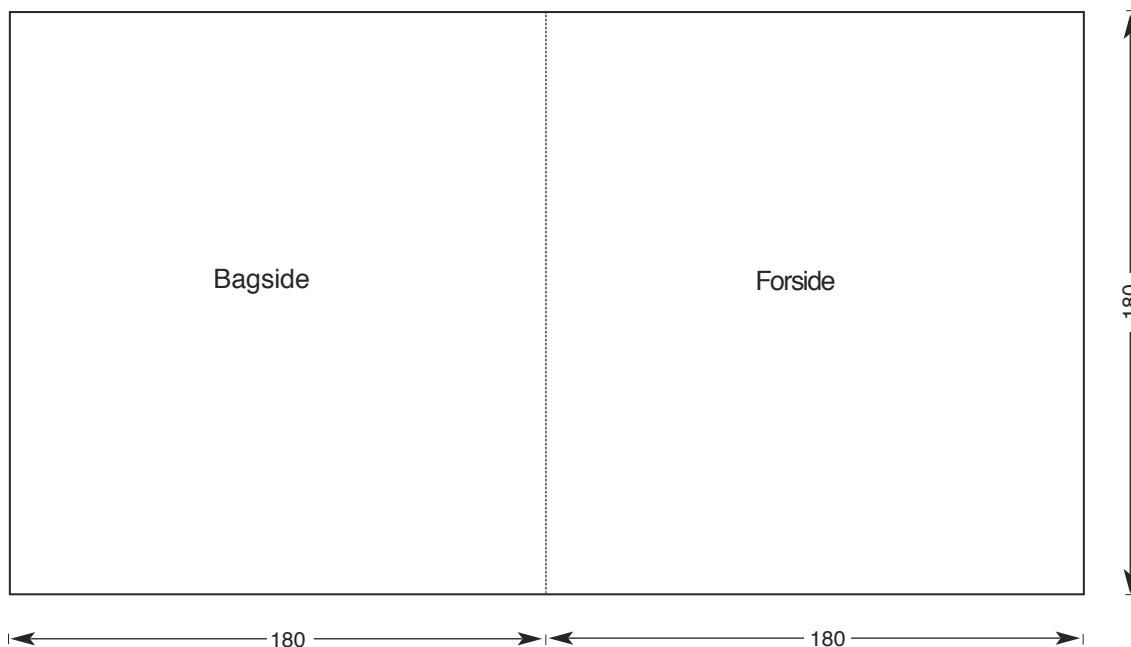

# 7" Maxi cover

Åbning til højre

Åbning i toppen

Format: 180 x 180 mm (Lukket)  
"Kød" til skæring udover kant: 3 mm

**Der trykkes i CTP (Computer To Plate) - derfor skal der ikke være pas- og skæremærker samt farvekiler på den færdige pdf-fil.**